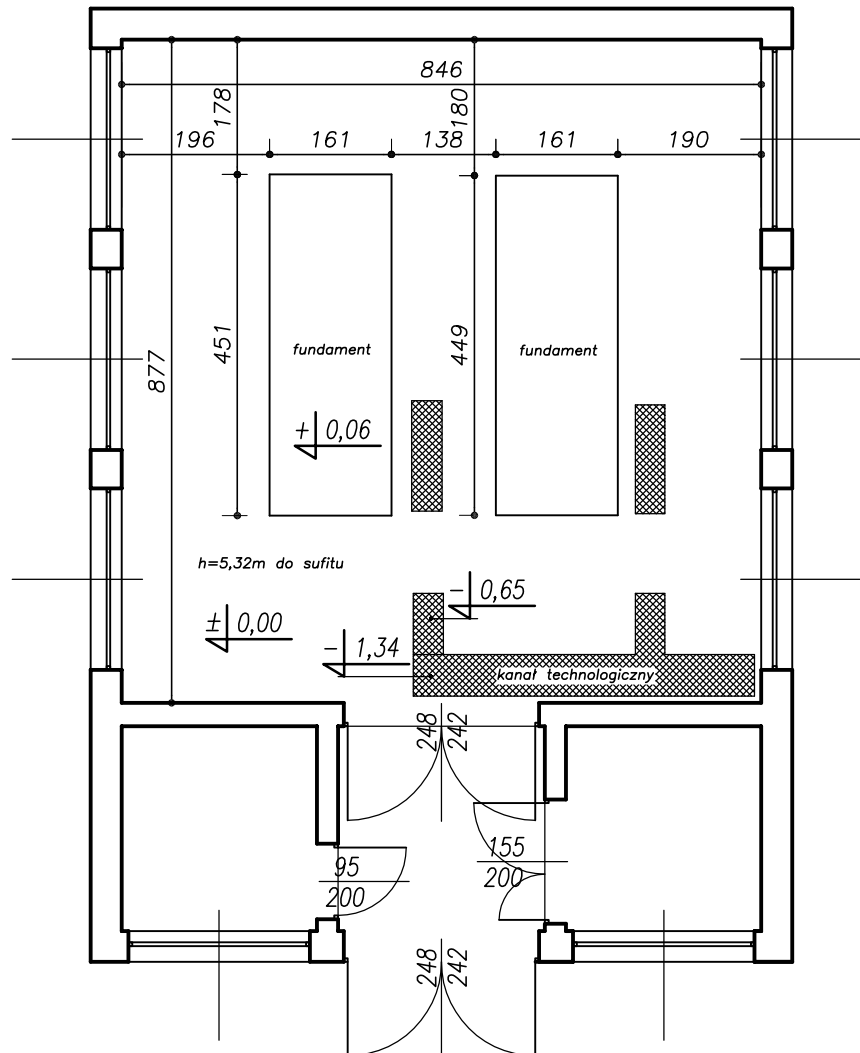

RZUT PRZYZIEMIA

skala 1:100

TEMAT: INWENTARYZACJA – SCHEMAT BUDYNEK AGREGATÓW PRĄDOTWÓRCZYCH			
GIERSZOWICE		STUDIUM: –	SKALA: 1:100
		RYSUNEK: RZUT – poziom 0 INWENTARYZACJA	
		DATA: 12.2016	NR RYS. T1